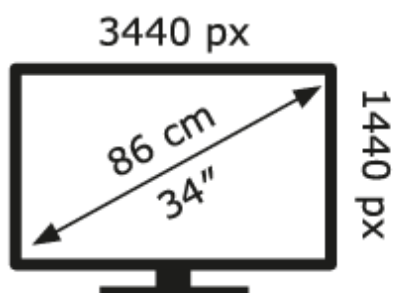

ENERGY

DELL

S3423DWC

31 kWh/1000h

2019/2013